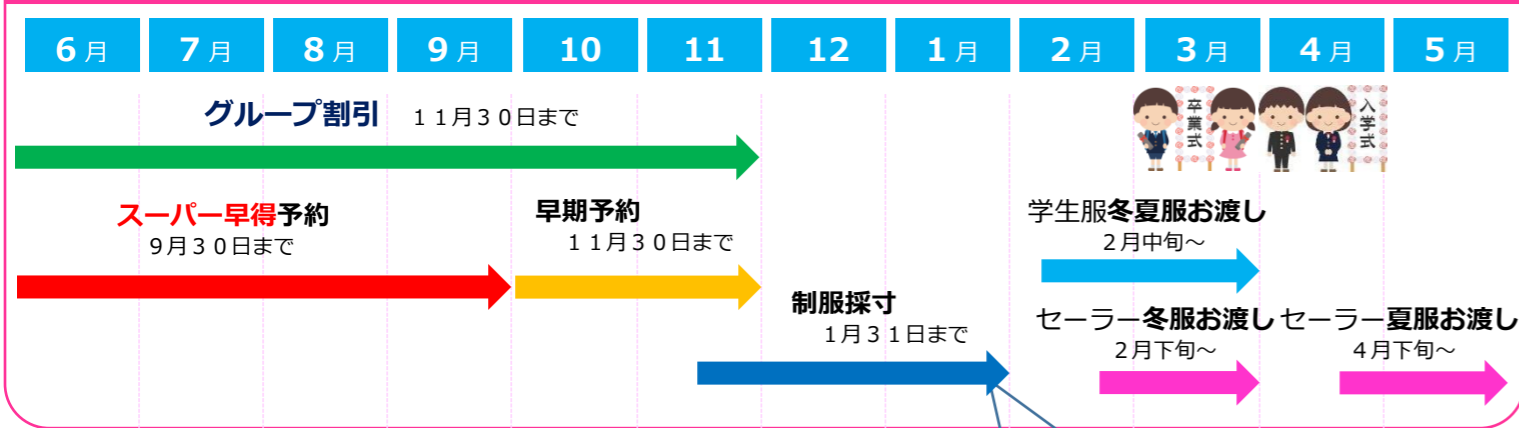

中学校制服の予約・採寸・納品スケジュール

スマホで予約!

~中学校制服予約はスマホで簡単!~

・右記QRコードからお申込みください
 ・中学校を決めていない方や私立中等部を受験予定の方、制服を貰う予定の方もぜひご連絡ください。
 当社は、採寸日までキャンセル料はいただきません。と~ってもお得なスーパー早得期間にぜひご予約ください。

採寸は令和4年11月中旬よりスタート!

ご自宅や公民館などで
グループ採寸

可能です
練習前後や会合の時など都合に合わせてお伺い致します

ご予約はLINE・メール・お電話でも承ります

- 代金のお支払いは、商品の受け渡し日(2~3月)になります。ご予約金もいただいております。
- 詳しい内容につきましては、下記までお問合せください。

取扱中学校

※赤字の中学校は体育衣料も取り扱っております
 高台中/北部中/曳馬中/八幡中/中部学園(中等部)/富塚中/北星中/積志中/与進中/中郡中/三方原中/浜名中/西部中/開成中/南陽中/東陽中/江南中/南部中/新津中/可美中/雄踏中/篠原中/笠井中/天竜中/江西中/東部中/男子のみ...丸塚中/蛭塚中/佐鳴台中/入野中/神久呂中/附属浜松中